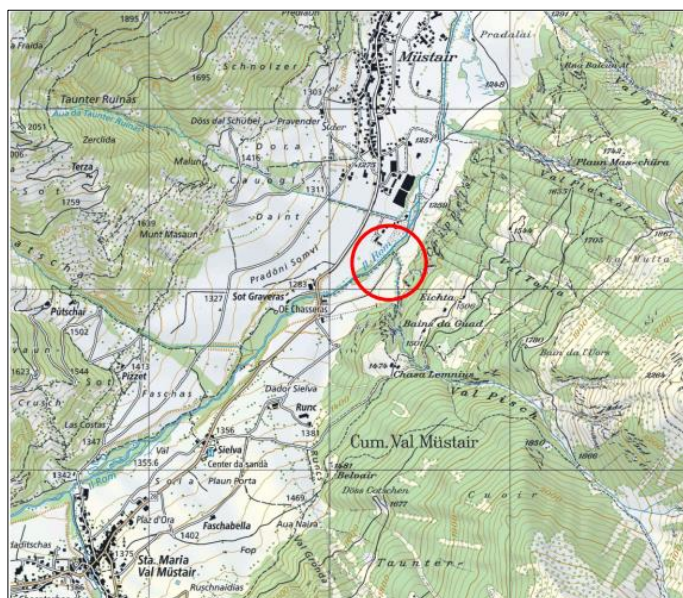

Kanton Graubünden, Gemeinde Val Müstair, Waldregion 5, Südbünden

Rodungsvorhaben: Materialablagerung Domuglins**Rodung**

PK25 ©Bundesamt für Landestopografie

Gebiet: Domuglins**Parz. Nr. 498**Definitive Rodung = 1080 m²

Koordinaten = 830 290 / 167 090

Ersatzaufforstung

PK25 ©Bundesamt für Landestopografie

Gebiet: Domuglins**Parz. Nr. 497**Ersatzaufforstung = 8 m²

Koordinaten = 830 117 / 167 045

Gebiet: Domuglins**Parz. Nr. 498**Ersatzaufforstung = 797 m² + 275 m²

Koordinaten = 830 170 / 167 038

830 334 / 167 153