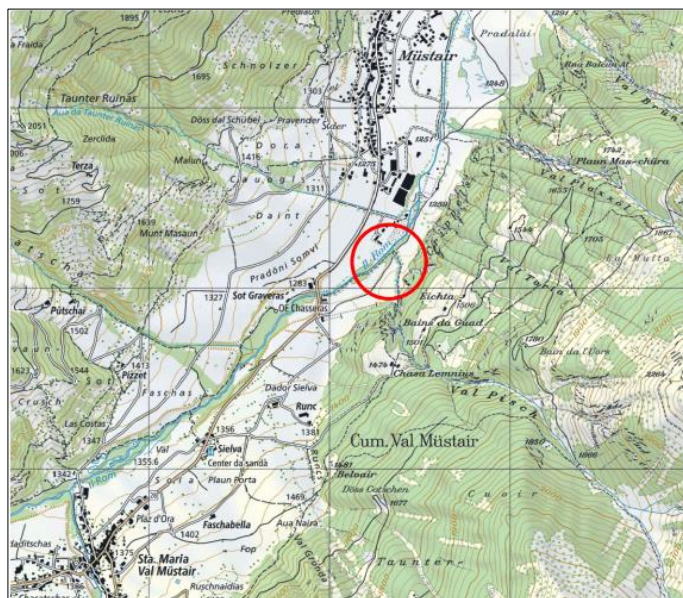

Kanton Graubünden, Gemeinde Val Müstair, Waldregion 5, Südbünden

Rodungsvorhaben: Materialablagerung Domuglins**Rodung**

PK25 ©Bundesamt für Landestopografie

Gebiet: Domuglins**Parz. Nr. 498**Definitive Rodung = 1080 m²

Koordinaten = 830 290 / 167 090

Ersatzaufforstung

PK25 ©Bundesamt für Landestopografie

Gebiet: Domuglins**Parz. Nr. 497**Ersatzaufforstung = 8 m²

Koordinaten = 830 117 / 167 045

Gebiet: Domuglins**Parz. Nr. 498**Ersatzaufforstung = 797 m² + 275 m²

Koordinaten = 830 170 / 167 038

830 334 / 167 153